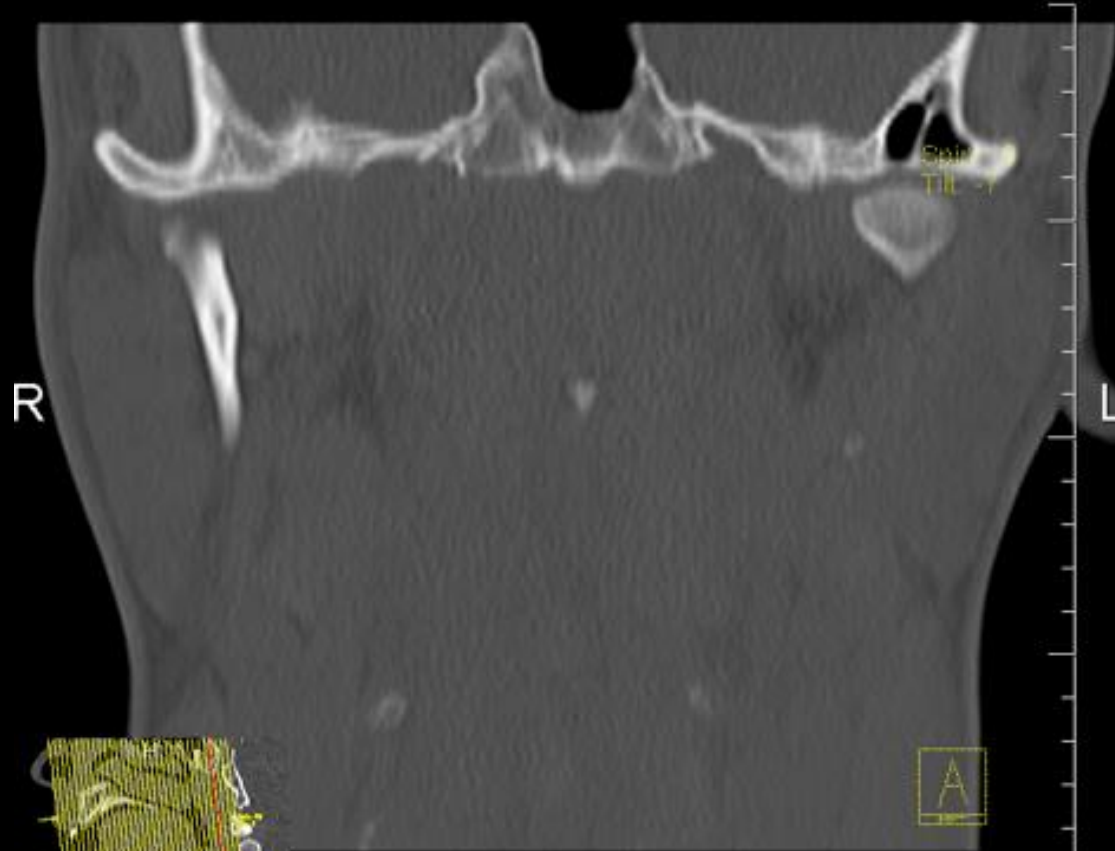

Spin: -0
Tilt: -84

R

L

Pf

1.25cm

CT5508
Sensation 6
ZWANGER-PESIRI RADIOLOG

[

S100
Tilt 27

R

L

12cm

FP

CT5506
Sensation f
ZWANGER-PESIRI RADIOLOG
1

FP

CT55081
Sensation 6
ZWANGER-PESIRI RADIOLOG'
r

FP

CT5508
Sensation 6
ZWANGER-PESIRI RADIOLOG
[

Spin: 0
Tilt: -90