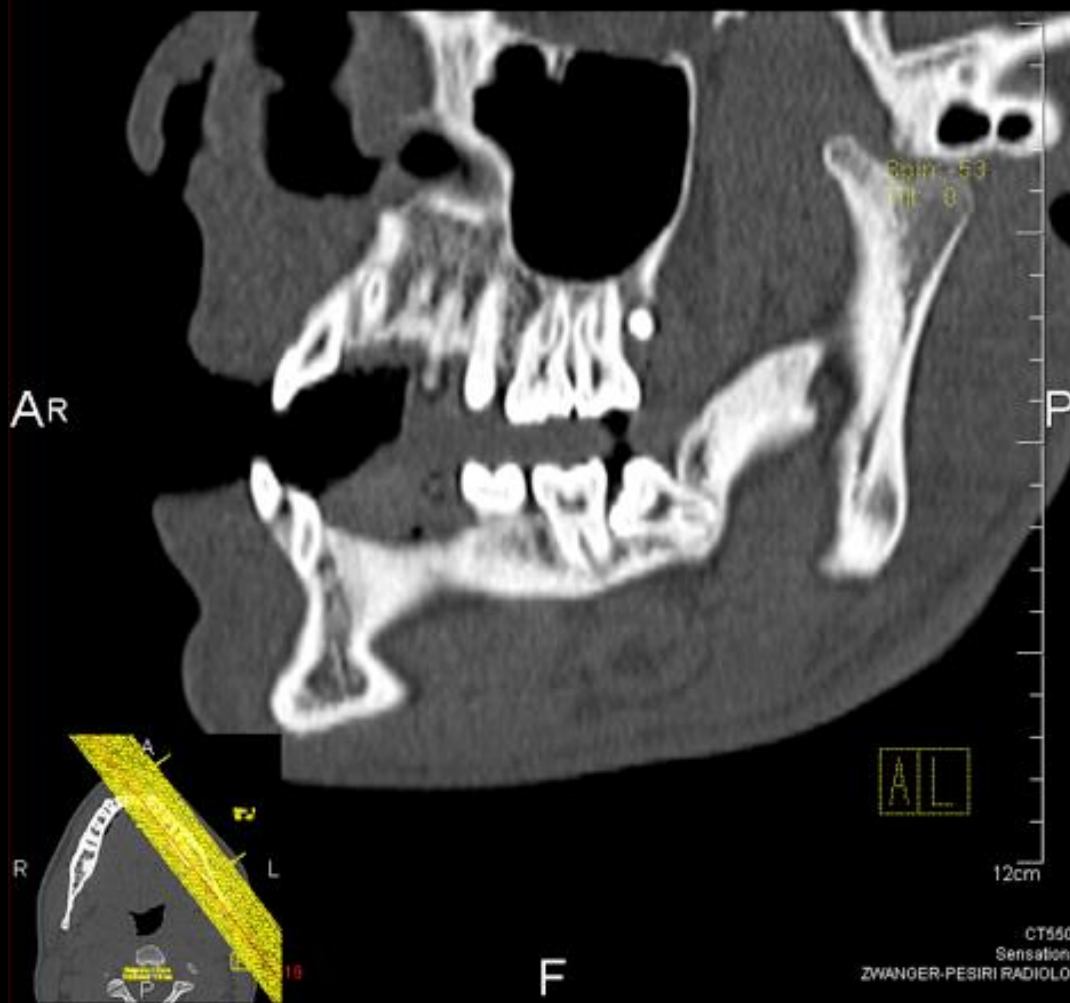

Spin: -0
Tilt: -84

R

L

Pf

1.25cm

CT5508
Sensation 6
ZWANGER-PESIRI RADIOLOG

[

S100
Tilt 27

R

L

12cm

FP

CT5506
Sensation f
ZWANGER-PESIRI RADIOLOG
1

FP

CT55081
Sensation 6
ZWANGER-PESIRI RADIOLOG'
r

FP

CT5508
Sensation 6
ZWANGER-PESIRI RADIOLOG
[

Spin: 0
Tilt: -90