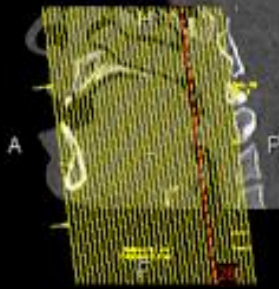

Spin: -0
Tilt: -84

R

L

Pf

1.25cm

CT5508
Sensation 6
ZWANGER-PESIRI RADIOLOG

[

S100
Tilt 27

R

L

12cm

FP

CT5506
Sensation f
ZWANGER-PESIRI RADIOLOG
1

FP

CT55081
Sensation 6
ZWANGER-PESIRI RADIOLOG'
r

FP

CT5508
Sensation 6
ZWANGER-PESIRI RADIOLOG
[

Spin: 0
Tilt: -90