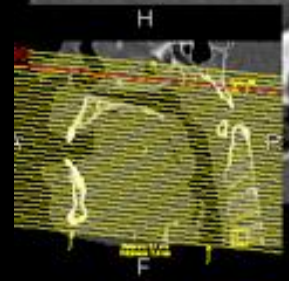

Spin: -0
Tilt: -84

R

L

Pf

1.25cm

CT5508
Sensation 6
ZWANGER-PESIRI RADIOLOG

[

S100
Tilt 27

R

L

12cm

FP

CT5506
Sensation f
ZWANGER-PESIRI RADIOLOG
1

FP

CT55081
Sensation 6
ZWANGER-PESIRI RADIOLOG'
r

FP

CT5508
Sensation 6
ZWANGER-PESIRI RADIOLOG
[

Spin: 0
Tilt: -90