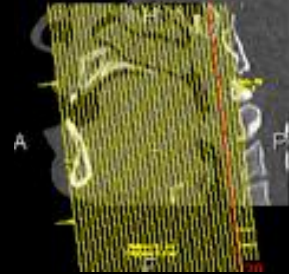

Spin: -0
Tilt: -84

R

L

Pf

1.25cm

CT5508
Sensation 6
ZWANGER-PESIRI RADIOLOG

[

S100
Tilt 27

R

L

12cm

FP

CT5506
Sensation f
ZWANGER-PESIRI RADIOLOG
1

FP

CT55081
Sensation 6
ZWANGER-PESIRI RADIOLOG'
r

FP

CT5508
Sensation 6
ZWANGER-PESIRI RADIOLOG
[

Spin: 0
Tilt: -90